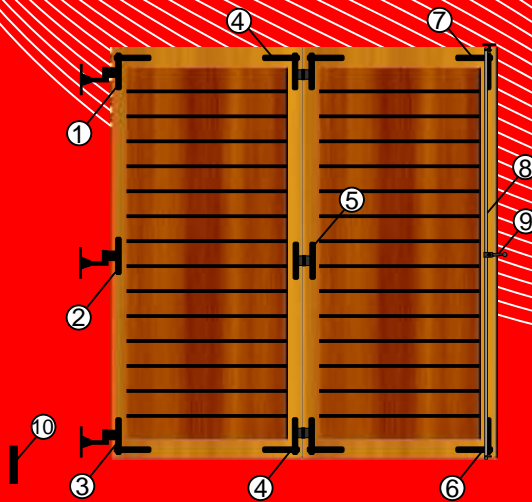

JEDNOKRILNI PROZOR

DVOKRILNI PROZOR

DVOKRILNA PREKLAPAJU A BALKONSKA VRATA

JEDNOKRILNA BALKONSKA VRATA

DVOKRILNA BALKONSKA VRATA

• Vrsta šipke se bira u zavisnosti od visine prozora odnosno vrata.

PRI VRŠ IVA ŽALUZINA

tip	A (mm)	namena
klasi an	70	za zid bez izolacije
produženi	110	za zid sa izolacijom

Naziv

Šifra

1. Spojnica ugaona desna	0105125
2. Spojnica srednja	0105124
3. Spojnica ugaona leva	0105126
4. Spojnica ugaona vezna	0105122
5. Spojnica srednja vezna	0105121
6. Ugaonik desni	0105119
7. Ugaonik levi	0105120
8. Šipka * 1000mm	0105116
1400mm	0105117
9. Bravica	0105123
10. Pri vrš iva žaluzina *	
- klasi an	0105113
- produženi	0105248
- produženi dvokrilni preklapaju i	0105114

DVOKRILNI PREKLAPAJU I PROZOR

JEDNOKRILNI PROZOR

DVOKRILNI PROZOR

DVOKRILNA PREKLAPAJU A
BALKONSKA VRATA

JEDNOKRILNA BALKONSKA VRATA

DVOKRILNA BALKONSKA VRATA

- Kod cinkovano žutog okova nema leve i desne ugaone spojnice, kao i levog i desnog ugaonika, ve postoji samo jedan univerzalan, koji se može koristiti i kao levi i kao desni.
- Vrsta šipke se bira u zavisnosti od visine prozora odnosno vrata.