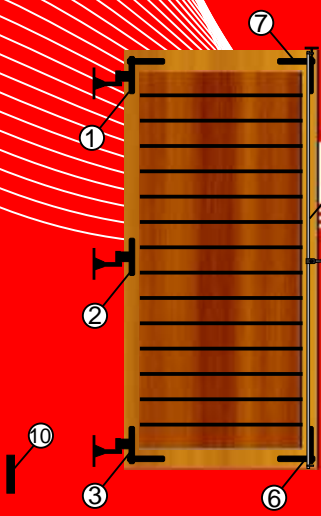

JEDNOKRILNI PROZOR

DVOKRILNI PROZOR

DVOKRILNA PREKLAPAJU A BALKONSKA VRATA

JEDNOKRILNA BALKONSKA VRATA

DVOKRILNA BALKONSKA VRATA

• Vrsta šipke se bira u zavisnosti od visine prozora odnosno vrata.

PRI VRŠ IVA ŽALUZINA

tip	A (mm)	namena
klasi an	70	za zid bez izolacije
produženi	110	za zid sa izolacijom

Naziv

Šifra

1. Spojnica ugaona desna	0105125
2. Spojnica srednja	0105124
3. Spojnica ugaona leva	0105126
4. Spojnica ugaona vezna	0105122
5. Spojnica srednja vezna	0105121
6. Ugaonik desni	0105119
7. Ugaonik levi	0105120
8. Šipka * 1000mm	0105116
1400mm	0105117
9. Bravica	0105123
10. Pri vrš iva žaluzina *	
- klasi an	0105113
- produženi	0105248
- produženi dvokrilni preklapaju i	0105114

DVOKRILNI PREKLAPAJU I PROZOR

JEDNOKRILNI PROZOR

DVOKRILNI PROZOR

DVOKRILNA PREKLAPAJU A
BALKONSKA VRATA

JEDNOKRILNA BALKONSKA VRATA

DVOKRILNA BALKONSKA VRATA

- Kod cinkovano žutog okova nema leve i desne ugaone spojnice, kao i levog i desnog ugaonika, ve postoji samo jedan univerzalan, koji se može koristiti i kao levi i kao desni.
- Vrsta šipke se bira u zavisnosti od visine prozora odnosno vrata.