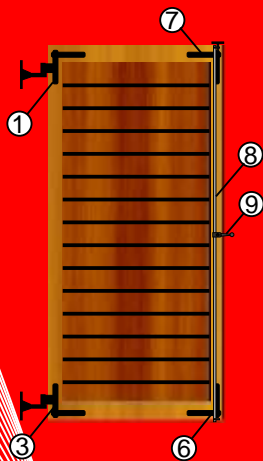

JEDNOKRILNI PROZOR

DVOKRILNI PROZOR

DVOKRILNA PREKLAPAJU A BALKONSKA VRATA

JEDNOKRILNA BALKONSKA VRATA

DVOKRILNA BALKONSKA VRATA

• Vrsta šipke se bira u zavisnosti od visine prozora odnosno vrata.

PRI VRŠ IVA ŽALUZINA

tip	A (mm)	namena
klasi an	70	za zid bez izolacije
produženi	110	za zid sa izolacijom

Naziv

Šifra

1. Spojnica ugaona desna	0105125
2. Spojnica srednja	0105124
3. Spojnica ugaona leva	0105126
4. Spojnica ugaona vezna	0105122
5. Spojnica srednja vezna	0105121
6. Ugaonik desni	0105119
7. Ugaonik levi	0105120
8. Šipka * 1000mm	0105116
1400mm	0105117
9. Bravica	0105123
10. Pri vrš iva žaluzina *	
- klasi an	0105113
- produženi	0105248
- produženi dvokrilni preklapaju i	0105114

PRI VRŠ IVA ŽALUZINA

tip	A (mm)	namena
klasi an	70	za zid bez izolacije
produženi	110	za zid sa izolacijom

Naziv

Šifra

1. Spojnica ugaona	0105251
2. Spojnica srednja	0105255
3. Spojnica ugaona vezna	0105253
4. Spojnica srednja vezna	0105252
5. Ugaonik	0105256
6. Šipka * 800mm	0105247
1200mm	0105258
7. Bravica	0105254
8. Pri vrš iva žaluzina * klasi an	0105250
produženi	0105257