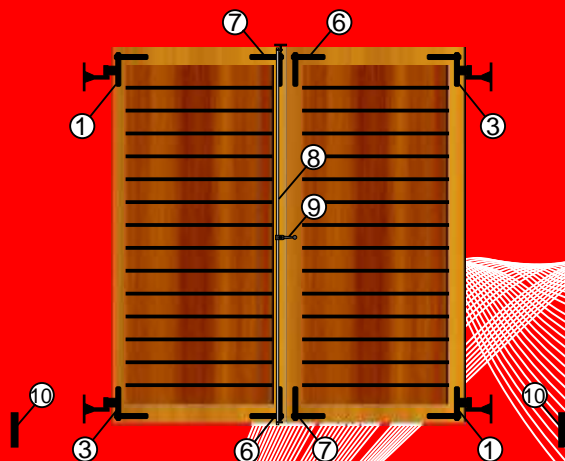

JEDNOKRILNI PROZOR

DVOKRILNI PROZOR

DVOKRILNA PREKLAPAJU A BALKONSKA VRATA

JEDNOKRILNA BALKONSKA VRATA

DVOKRILNA BALKONSKA VRATA

• Vrsta šipke se bira u zavisnosti od visine prozora odnosno vrata.

PRI VRŠ IVA ŽALUZINA

tip	A (mm)	namena
klasi an	70	za zid bez izolacije
produženi	110	za zid sa izolacijom

Naziv

Šifra

1. Spojnica ugaona desna	0105125
2. Spojnica srednja	0105124
3. Spojnica ugaona leva	0105126
4. Spojnica ugaona vezna	0105122
5. Spojnica srednja vezna	0105121
6. Ugaonik desni	0105119
7. Ugaonik levi	0105120
8. Šipka * 1000mm	0105116
1400mm	0105117
9. Bravica	0105123
10. Pri vrš iva žaluzina *	
- klasi an	0105113
- produženi	0105248
- produženi dvokrilni preklapaju i	0105114

DVOKRILNI PREKLAPAJU I PROZOR

JEDNOKRILNI PROZOR

DVOKRILNI PROZOR

DVOKRILNA PREKLAPAJU A
BALKONSKA VRATA

JEDNOKRILNA BALKONSKA VRATA

DVOKRILNA BALKONSKA VRATA

- Kod cinkovano žutog okova nema leve i desne ugaone spojnice, kao i levog i desnog ugaonika, ve postoji samo jedan univerzalan, koji se može koristiti i kao levi i kao desni.
- Vrsta šipke se bira u zavisnosti od visine prozora odnosno vrata.

PRI VRŠ IVA ŽALUZINA

tip	A (mm)	namena
klasi an	70	za zid bez izolacije
produženi	110	za zid sa izolacijom

Naziv

Šifra

1. Spojnica ugaona	0105251
2. Spojnica srednja	0105255
3. Spojnica ugaona vezna	0105253
4. Spojnica srednja vezna	0105252
5. Ugaonik	0105256
6. Šipka * 800mm	0105247
1200mm	0105258
7. Bravica	0105254
8. Pri vrš iva žaluzina * klasi an	0105250
produženi	0105257