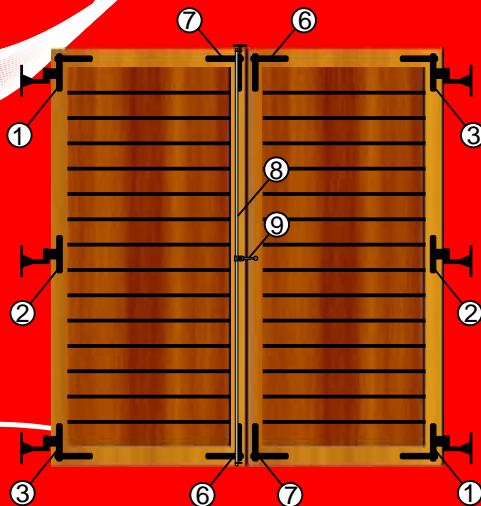

JEDNOKRILNI PROZOR

DVOKRILNI PROZOR

DVOKRILNA PREKLAPAJU A BALKONSKA VRATA

JEDNOKRILNA BALKONSKA VRATA

DVOKRILNA BALKONSKA VRATA

• Vrsta šipke se bira u zavisnosti od visine prozora odnosno vrata.

PRI VRŠ IVA ŽALUZINA

tip	A (mm)	namena
klasi an	70	za zid bez izolacije
produženi	110	za zid sa izolacijom

Naziv

Šifra

1. Spojnica ugaona desna	0105125
2. Spojnica srednja	0105124
3. Spojnica ugaona leva	0105126
4. Spojnica ugaona vezna	0105122
5. Spojnica srednja vezna	0105121
6. Ugaonik desni	0105119
7. Ugaonik levi	0105120
8. Šipka * 1000mm	0105116
1400mm	0105117
9. Bravica	0105123
10. Pri vrš iva žaluzina *	
- klasi an	0105113
- produženi	0105248
- produženi dvokrilni preklapaju i	0105114

DVOKRILNI PREKLAPAJU I PROZOR

JEDNOKRILNI PROZOR

DVOKRILNI PROZOR

DVOKRILNA PREKLAPAJU A
BALKONSKA VRATA

JEDNOKRILNA BALKONSKA VRATA

DVOKRILNA BALKONSKA VRATA

- Kod cinkovano žutog okova nema leve i desne ugaone spojnice, kao i levog i desnog ugaonika, ve postoji samo jedan univerzalan, koji se može koristiti i kao levi i kao desni.
- Vrsta šipke se bira u zavisnosti od visine prozora odnosno vrata.

PRI VRŠ IVA ŽALUZINA

tip	A (mm)	namena
klasi an	70	za zid bez izolacije
produženi	110	za zid sa izolacijom

Naziv

Šifra

1. Spojnica ugaona	0105251
2. Spojnica srednja	0105255
3. Spojnica ugaona vezna	0105253
4. Spojnica srednja vezna	0105252
5. Ugaonik	0105256
6. Šipka * 800mm	0105247
1200mm	0105258
7. Bravica	0105254
8. Pri vrš iva žaluzina * klasi an	0105250
produženi	0105257