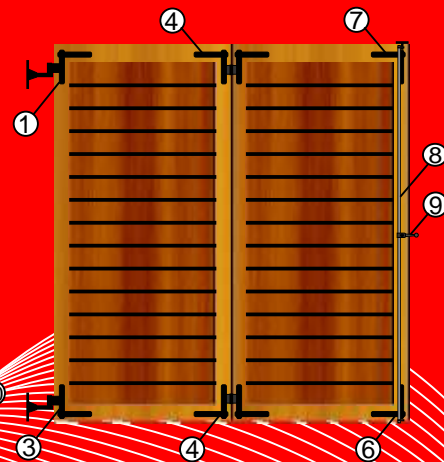

JEDNOKRILNI PROZOR

DVOKRILNI PROZOR

DVOKRILNA PREKLAPAJU A BALKONSKA VRATA

JEDNOKRILNA BALKONSKA VRATA

DVOKRILNA BALKONSKA VRATA

• Vrsta šipke se bira u zavisnosti od visine prozora odnosno vrata.

PRI VRŠ IVA ŽALUZINA

tip	A (mm)	namena
klasi an	70	za zid bez izolacije
produženi	110	za zid sa izolacijom

Naziv

Šifra

1. Spojnica ugaona desna	0105125
2. Spojnica srednja	0105124
3. Spojnica ugaona leva	0105126
4. Spojnica ugaona vezna	0105122
5. Spojnica srednja vezna	0105121
6. Ugaonik desni	0105119
7. Ugaonik levi	0105120
8. Šipka * 1000mm	0105116
1400mm	0105117
9. Bravica	0105123
10. Pri vrš iva žaluzina *	
- klasi an	0105113
- produženi	0105248
- produženi dvokrilni preklapaju i	0105114

DVOKRILNI PREKLAPAJU I PROZOR

JEDNOKRILNI PROZOR

DVOKRILNI PROZOR

DVOKRILNA PREKLAPAJU A
BALKONSKA VRATA

JEDNOKRILNA BALKONSKA VRATA

DVOKRILNA BALKONSKA VRATA

- Kod cinkovano žutog okova nema leve i desne ugaone spojnice, kao i levog i desnog ugaonika, ve postoji samo jedan univerzalan, koji se može koristiti i kao levi i kao desni.
- Vrsta šipke se bira u zavisnosti od visine prozora odnosno vrata.