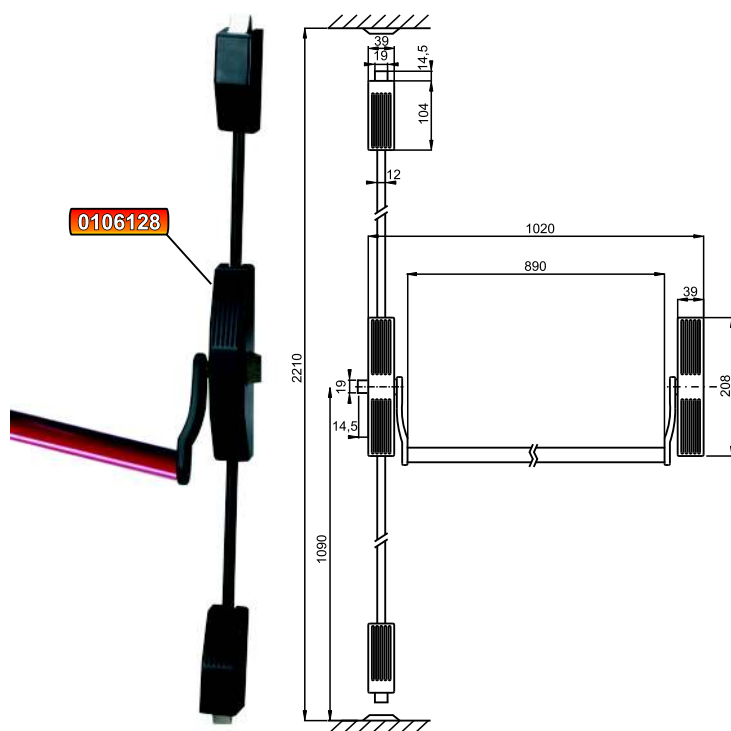

ANTIPANIK I PROTUPOŽARNI SISTEMI ZA IZLAZ

ISO9001:2000

CE
1121
EN1125:1997+A1:2001

BRAVA B1700 - OSNOVNA GARNITURA

set 50€

- Osnovna garnitura
- Sertifikat UNE-EN 1125 za bezbednost za korišćenje na protivpožarnim vratima
- Bočno zaključavanje
- Standardna horizontalna poluga 900mm
- Protivpožarna brava
- Kvaka

BRAVA B1701 - HORIZONTALNA

35€

- Sertifikat UNE-EN 1125 za bezbednost za korišćenje na protivpožarnim vratima
- Bočno zaključavanje
- Standardna horizontalna poluga 900mm

BRAVA B1702 - VERTIKALNA

51€

- Sertifikat UNE-EN 1125 za bezbednost za korišćenje na protivpožarnim vratima
- Vertikalno zaključavanje u dve tačke
- Standardna horizontalna poluga 900mm
- Standardna visina 2210mm sa mogućnošću kraćenja

BRAVA B1703 - VERTIKALNA

57€

- Sertifikat UNE-EN 1125 za bezbednost za korišćenje na protivpožarnim vratima
- Vertikalno zaključavanje u tri tačke
- Standardna horizontalna poluga 900mm
- Standardna visina 2210mm sa mogućnošću kraćenja