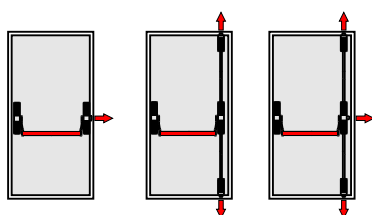

JEDNOKRILNA VRATA

DVOKRILNA VRATA