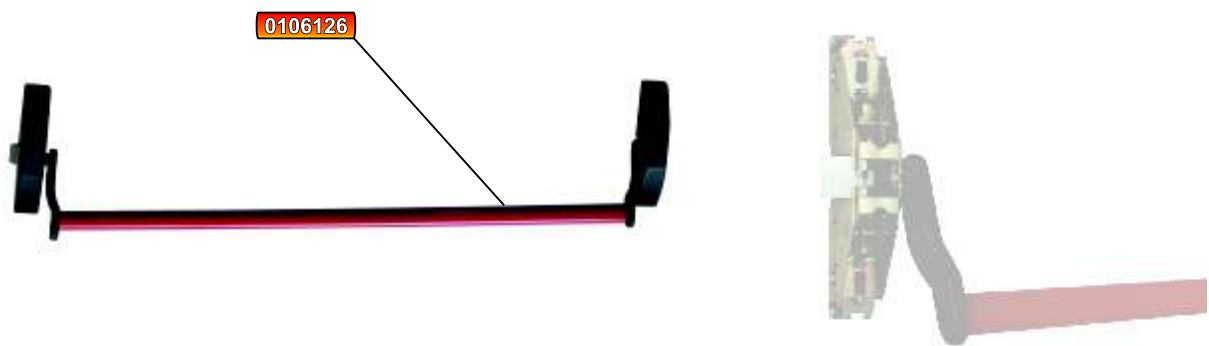

ANTIPANIK I PROTUPOŽARNI SISTEMI ZA IZLAZ

ISO9001:2000

CE
1121
EN1125:1997+A1:2001

BRAVA B1700 - OSNOVNA GARNITURA

set 50€

- Osnovna garnitura
- Sertifikat UNE-EN 1125 za bezbednost za korišćenje na protivpožarnim vratima
- Bočno zaključavanje
- Standardna horizontalna poluga 900mm
- Protivpožarna brava
- Kvaka

BRAVA B1701 - HORIZONTALNA

35€

- Sertifikat UNE-EN 1125 za bezbednost za korišćenje na protivpožarnim vratima
- Bočno zaključavanje
- Standardna horizontalna poluga 900mm

BRAVA B1702 - VERTIKALNA

51€

- Sertifikat UNE-EN 1125 za bezbednost za korišćenje na protivpožarnim vratima
- Vertikalno zaključavanje u dve tačke
- Standardna horizontalna poluga 900mm
- Standardna visina 2210mm sa mogućnošću kraćenja

BRAVA B1703 - VERTIKALNA

57€

- Sertifikat UNE-EN 1125 za bezbednost za korišćenje na protivpožarnim vratima
- Vertikalno zaključavanje u tri tačke
- Standardna horizontalna poluga 900mm
- Standardna visina 2210mm sa mogućnošću kraćenja