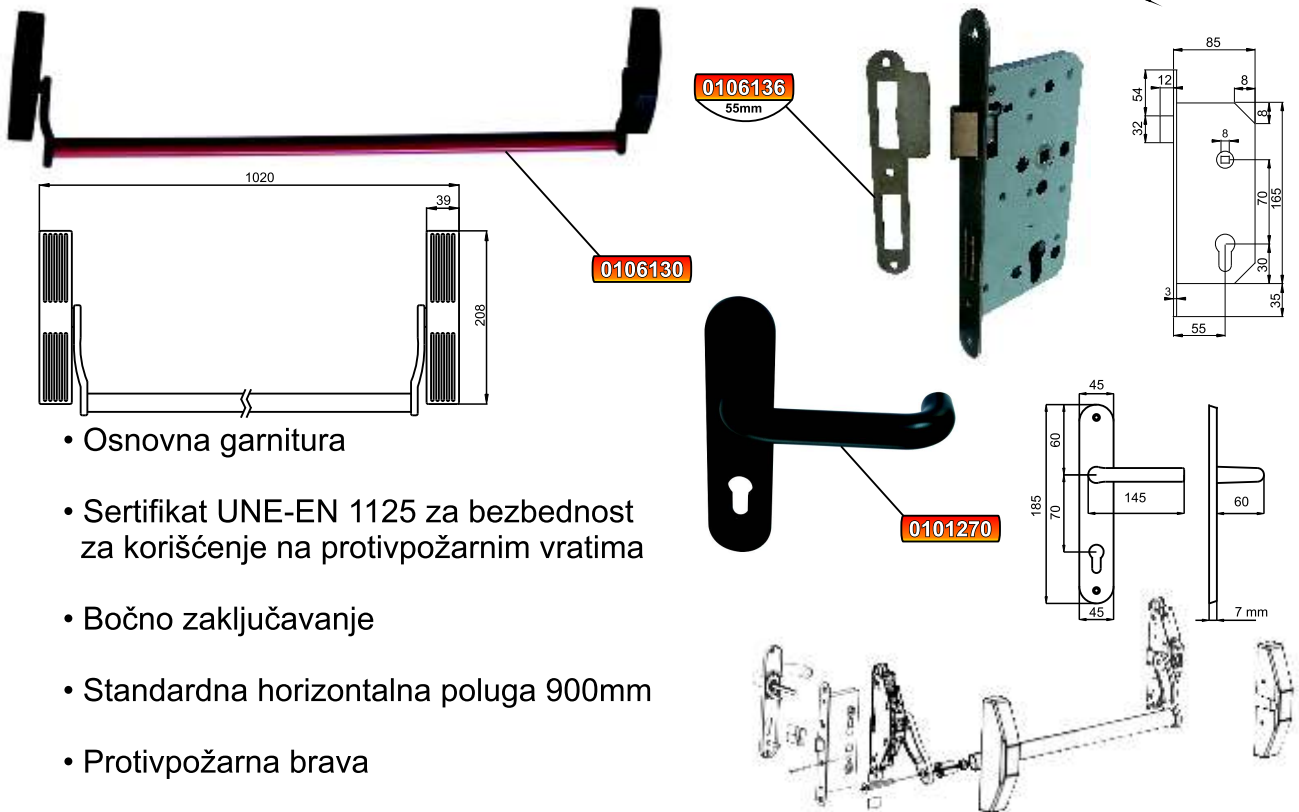

ANTIPANIK I PROTUPOŽARNI SISTEMI ZA IZLAZ

ISO9001:2000

CE
1121
EN1125:1997+A1:2001

BRAVA B1700 - OSNOVNA GARNITURA

set 50€

- Osnovna garnitura
- Sertifikat UNE-EN 1125 za bezbednost za korišćenje na protivpožarnim vratima
- Bočno zaključavanje
- Standardna horizontalna poluga 900mm
- Protivpožarna brava
- Kvaka

BRAVA B1701 - HORIZONTALNA

35€

- Sertifikat UNE-EN 1125 za bezbednost za korišćenje na protivpožarnim vratima
- Bočno zaključavanje
- Standardna horizontalna poluga 900mm

BRAVA B1702 - VERTIKALNA

51€

- Sertifikat UNE-EN 1125 za bezbednost za korišćenje na protivpožarnim vratima
- Vertikalno zaključavanje u dve tačke
- Standardna horizontalna poluga 900mm
- Standardna visina 2210mm sa mogućnošću kraćenja

BRAVA B1703 - VERTIKALNA

57€

- Sertifikat UNE-EN 1125 za bezbednost za korišćenje na protivpožarnim vratima
- Vertikalno zaključavanje u tri tačke
- Standardna horizontalna poluga 900mm
- Standardna visina 2210mm sa mogućnošću kraćenja