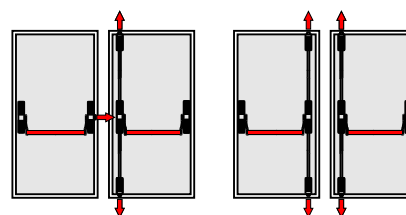

*Cene su bez uračunatog PDV-a