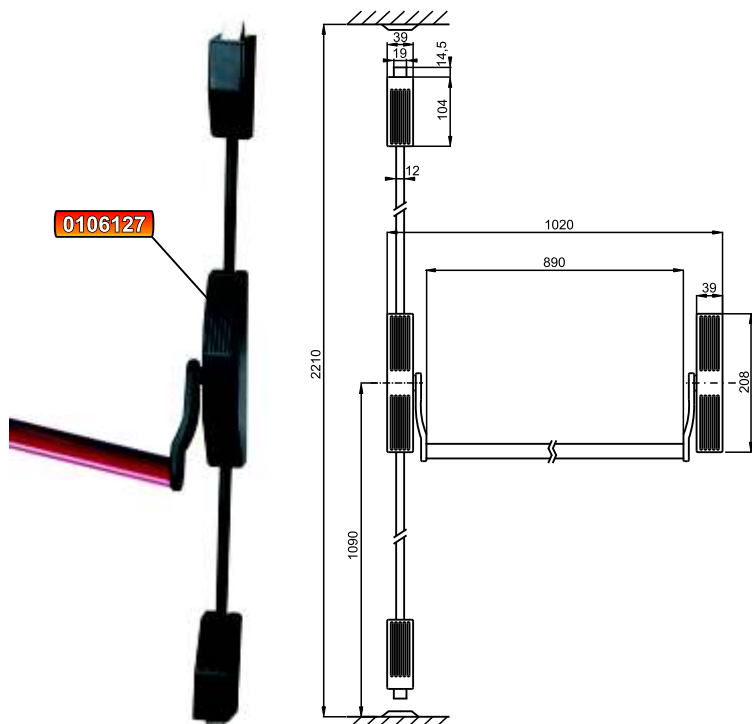

ANTIPANIK I PROTUPOŽARNI SISTEMI ZA IZLAZ

ISO9001:2000

CE
1121
EN1125:1997+A1:2001

BRAVA B1700 - OSNOVNA GARNITURA

set 50€

- Osnovna garnitura
- Sertifikat UNE-EN 1125 za bezbednost za korišćenje na protivpožarnim vratima
- Bočno zaključavanje
- Standardna horizontalna poluga 900mm
- Protivpožarna brava
- Kvaka

BRAVA B1701 - HORIZONTALNA

35€

- Sertifikat UNE-EN 1125 za bezbednost za korišćenje na protivpožarnim vratima
- Bočno zaključavanje
- Standardna horizontalna poluga 900mm

BRAVA B1702 - VERTIKALNA

51€

- Sertifikat UNE-EN 1125 za bezbednost za korišćenje na protivpožarnim vratima
- Vertikalno zaključavanje u dve tačke
- Standardna horizontalna poluga 900mm
- Standardna visina 2210mm sa mogućnošću kraćenja

BRAVA B1703 - VERTIKALNA

57€

- Sertifikat UNE-EN 1125 za bezbednost za korišćenje na protivpožarnim vratima
- Vertikalno zaključavanje u tri tačke
- Standardna horizontalna poluga 900mm
- Standardna visina 2210mm sa mogućnošću kraćenja