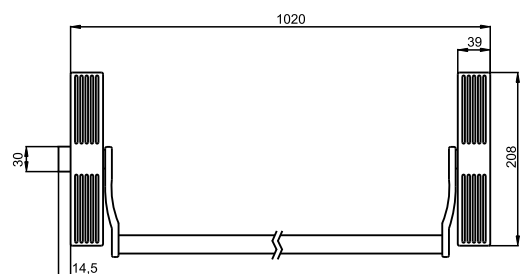

ANTIPANIK I PROTUPOŽARNI SISTEMI ZA IZLAZ

ISO9001:2000

CE
1121
EN1125:1997+A1:2001

BRAVA B1700 - OSNOVNA GARNITURA

set 50€

- Osnovna garnitura
- Sertifikat UNE-EN 1125 za bezbednost za korišćenje na protivpožarnim vratima
- Bočno zaključavanje
- Standardna horizontalna poluga 900mm
- Protivpožarna brava
- Kvaka

BRAVA B1701 - HORIZONTALNA

35€

- Sertifikat UNE-EN 1125 za bezbednost za korišćenje na protivpožarnim vratima
- Bočno zaključavanje
- Standardna horizontalna poluga 900mm

BRAVA B1702 - VERTIKALNA

51€

- Sertifikat UNE-EN 1125 za bezbednost za korišćenje na protivpožarnim vratima
- Vertikalno zaključavanje u dve tačke
- Standardna horizontalna poluga 900mm
- Standardna visina 2210mm sa mogućnošću kraćenja

BRAVA B1703 - VERTIKALNA

57€

- Sertifikat UNE-EN 1125 za bezbednost za korišćenje na protivpožarnim vratima
- Vertikalno zaključavanje u tri tačke
- Standardna horizontalna poluga 900mm
- Standardna visina 2210mm sa mogućnošću kraćenja